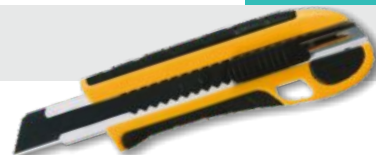

Noże

Stan: na zamówienie

Cena: 5,49 zł

Nóż Plastikowy
50149231

Nóż używany do cięcia i przycinania folii

Stan: na zamówienie

Nóż KDS® L-22 Gripfit Autolock
50157269

Wytrzymały nóż z wygodnym uchwytem.

Cena: 22,00 zł

Stan: na zamówienie

Ceramiczna przycinarka do grubych folii

50149206

Przyrząd zaprojektowany do szybkiego i precyzyjnego cięcia grubych folii.

Cena: 230,00 zł

Ostrza

Stan: dostępny

Łamane ostrza ze stali nierdzewnej Olfa AB-50S
50149243

Cena: 96,00 zł

Stan: na zamówienie

Cena: 149,00 zł

Ostrza Olfa LBB-50B UltraMax 8 pt
50149240

Ostrza wymienne do dużych noży. Potrójnie szlifowane na krawędzi bardzo ostre. Idealne do cięcia grubych folii, 7 mil lub więcej.