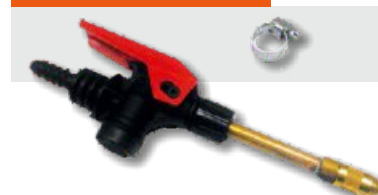

Opryskiwacze

Stan: na zamówienie

Cena: 402,00 zł
Zwinięty wąż do opryskiwacza 19 L
 50157054

Stan: na zamówienie

Elastyczny wąż do opryskiwacza 19 L
 50157540

Cena: 421,00 zł

Stan: na zamówienie

Cena: 94,00 zł
Zestaw naprawczy do rękojści opryskiwacza
 50157005
 Pasuje do (50157540).

Stan: na zamówienie

Opryskiwacz 11,5 L
 50149246

Czterometrowy wąż umożliwia większą mobilność

Cena: 302,00 zł

Stan: na zamówienie

Cena: 1279,60 zł
Opryskiwacz ze stali nierdzewnej 19 L
 50149333

Opryskiwacz ze stali nierdzewnej 19 L. napełniany ciśnieniem przez kompresor.